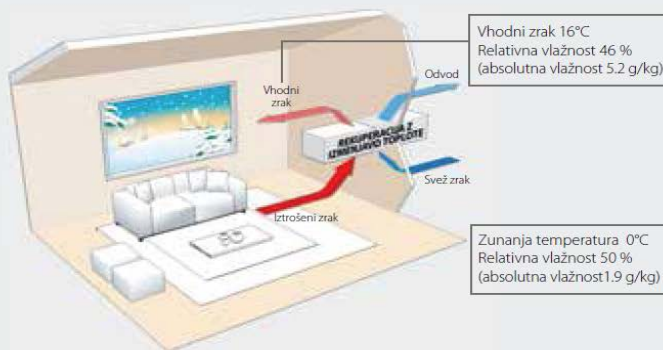

Temperatura prostora 20°C
Relativna vlažnost 50 % - (absolutna vlažnost 7.3g/kg)